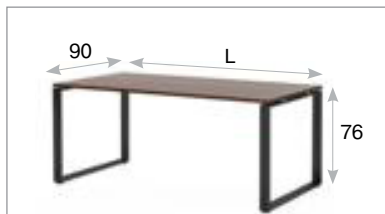

Exe

цветовые решения:

дуб светлый

орех мароне

Стол письменный, опоры черные

L=160*	L=180	L=200*
101 101	101 102	101 103
502	531	570

Стол письменный, опоры хром

L=160*	L=180	L=200*
101 101	101 102	101 103
820	866	927

Стол для переговоров

опоры черные	опоры хром
101 901	101 901
696	922

Передняя панель

L=140*	L=160	L=180*
101 201	101 202	101 203
108	118	127

Передняя панель до пола*

L=140*	L=160*	L=180*
101 201	101 202	101 203
161	169	179

Вставка в опору стола, 2 шт.

101 131

237

Стол письменный на опорной тумбе, опоры черные

L=189*	L=209	L=229*
101 104	101 105	101 106
1 900	1 925	1 956

Стол письменный на опорной тумбе, опоры хром

L=189*	L=209	L=229*
101 104	101 105	101 106
2 240	2 257	2 274