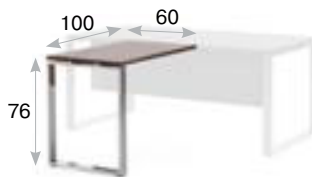

Стол для переговоров

опоры черные	опоры хром
101 901	101 901
696	922

Передняя панель

L=140*	L=160	L=180*
101 201	101 202	101 203
108	118	127

Передняя панель до пола*

L=140*	L=160*	L=180*
101 201	101 202	101 203
161	169	179

Вставка в опору стола, 2 шт.

101 131

237

Стол письменный на опорной тумбе, опоры черные

L=189*	L=209	L=229*
101 104	101 105	101 106
1 900	1 925	1 956

Стол письменный на опорной тумбе, опоры хром

L=189*	L=209	L=229*
101 104	101 105	101 106
2 240	2 257	2 274

Передняя панель для стола на опорной тумбе

L=117,8	L=137,8	L=157,8
101 521	101 522	101 523
99	108	118

Вставка в опору стола, 1 шт.

101 401
118

Приставка к столу / Брифинг-приставка

опоры черные	опоры хром
101 401	101 401
264	421