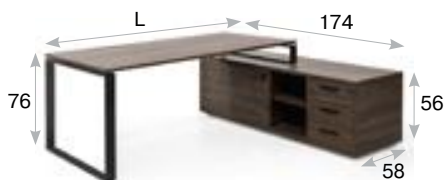

Exe

цветовые решения:

дуб светлый

орех мароне

Стол письменный, опоры черные

L=160*	L=180	L=200*
101 101	101 102	101 103
502	531	570

Стол письменный, опоры хром

L=160*	L=180	L=200*
101 101	101 102	101 103
820	866	927

Стол для переговоров

опоры черные	опоры хром
101 901	101 901
696	922

Передняя панель

L=140*	L=160	L=180*
101 201	101 202	101 203
108	118	127

Передняя панель до пола*

L=140*	L=160*	L=180*
101 201	101 202	101 203
161	169	179

Вставка в опору стола, 2 шт.

101 131

237

Стол письменный на опорной тумбе, опоры черные

L=189*	L=209	L=229*
101 104	101 105	101 106
1 900	1 925	1 956

Стол письменный на опорной тумбе, опоры хром

L=189*	L=209	L=229*
101 104	101 105	101 106
2 240	2 257	2 274