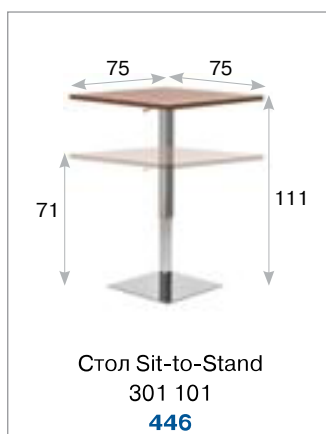

Передняя панель для стола на опорной тумбе

L=117,8	L=137,8	L=157,8
101 521	101 522	101 523
99	108	118

Вставка в опору стола, 1 шт.

101 401
118

Приставка к столу / Брифинг-приставка

опоры черные	опоры хром
101 401	101 401
264	421

Вставка в опору приставки

101 431
103

Exe

Стол для переговоров

цветовые
решения:

дуб
светлый

орех
мароне

ручка регулировки высоты
стола Sit-to-Stand