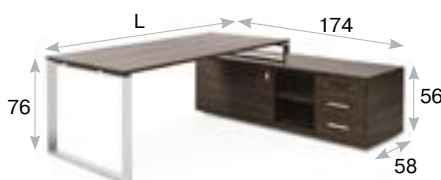

Стол для переговоров

опоры черные	опоры хром
101 901	101 901
696	922

Передняя панель

L=140*	L=160	L=180*
101 201	101 202	101 203
108	118	127

Передняя панель до пола*

L=140*	L=160*	L=180*
101 201	101 202	101 203
161	169	179

Вставка в опору стола, 2 шт.

101 131

237

Стол письменный на опорной тумбе, опоры черные

L=189*	L=209	L=229*
101 104	101 105	101 106
1 900	1 925	1 956

Стол письменный на опорной тумбе, опоры хром

L=189*	L=209	L=229*
101 104	101 105	101 106
2 240	2 257	2 274

Передняя панель для стола на опорной тумбе

L=117,8	L=137,8	L=157,8
101 521	101 522	101 523
99	108	118

Вставка в опору стола, 1 шт.

101 401
118

Приставка к столу / Брифинг-приставка

опоры черные	опоры хром
101 401	101 401
264	421