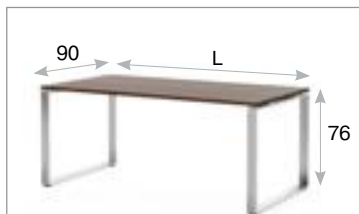

Exe

цветовые решения:

дуб светлый

орех мароне

Стол письменный, опоры черные

L=160*	L=180	L=200*
101 101	101 102	101 103
502	531	570

Стол письменный, опоры хром

L=160*	L=180	L=200*
101 101	101 102	101 103
820	866	927

Стол для переговоров

опоры черные	опоры хром
101 901	101 901
696	922

Передняя панель

L=140*	L=160	L=180*
101 201	101 202	101 203
108	118	127

Передняя панель до пола*

L=140*	L=160*	L=180*
101 201	101 202	101 203
161	169	179

Вставка в опору стола, 2 шт.

101 131

237

Стол письменный на опорной тумбе, опоры черные

L=189*	L=209	L=229*
101 104	101 105	101 106
1 900	1 925	1 956

Стол письменный на опорной тумбе, опоры хром

L=189*	L=209	L=229*
101 104	101 105	101 106
2 240	2 257	2 274

Передняя панель для стола на опорной тумбе

L=117,8	L=137,8	L=157,8
101 521	101 522	101 523
99	108	118

Вставка в опору стола, 1 шт.

101 401
118

Приставка к столу / Брифинг-приставка

опоры черные	опоры хром
101 401	101 401
264	421